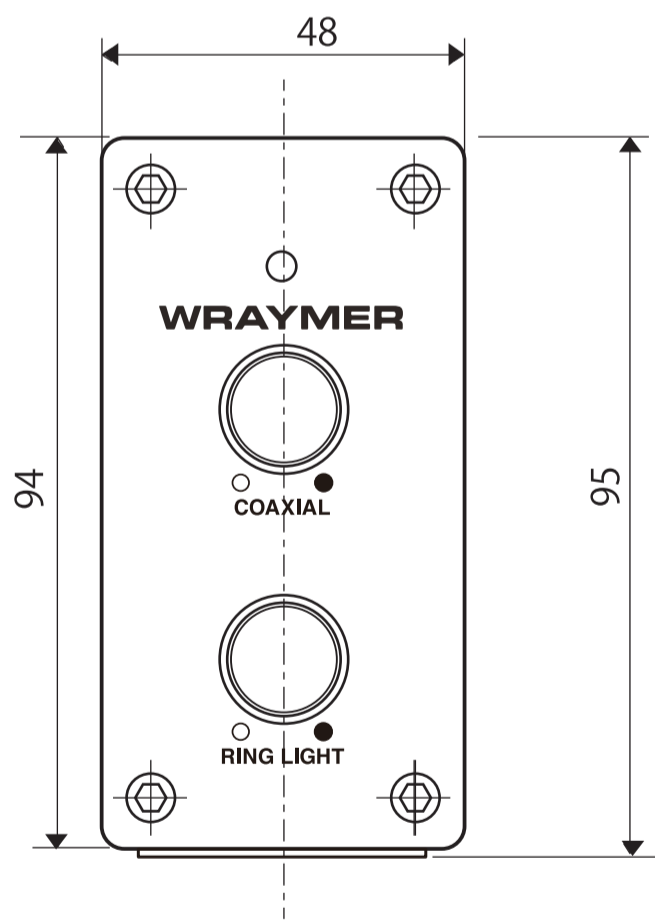

# 同軸落射照明COA85図面

## 照明部

## 接続図