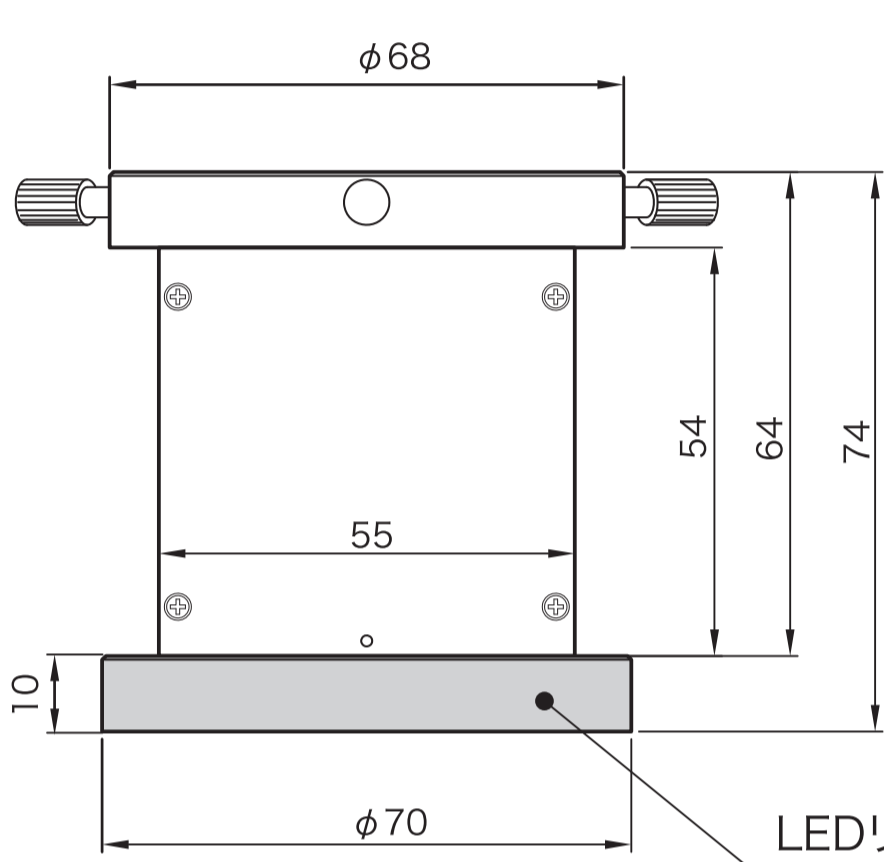

同軸落射照明COA85図面

照明部