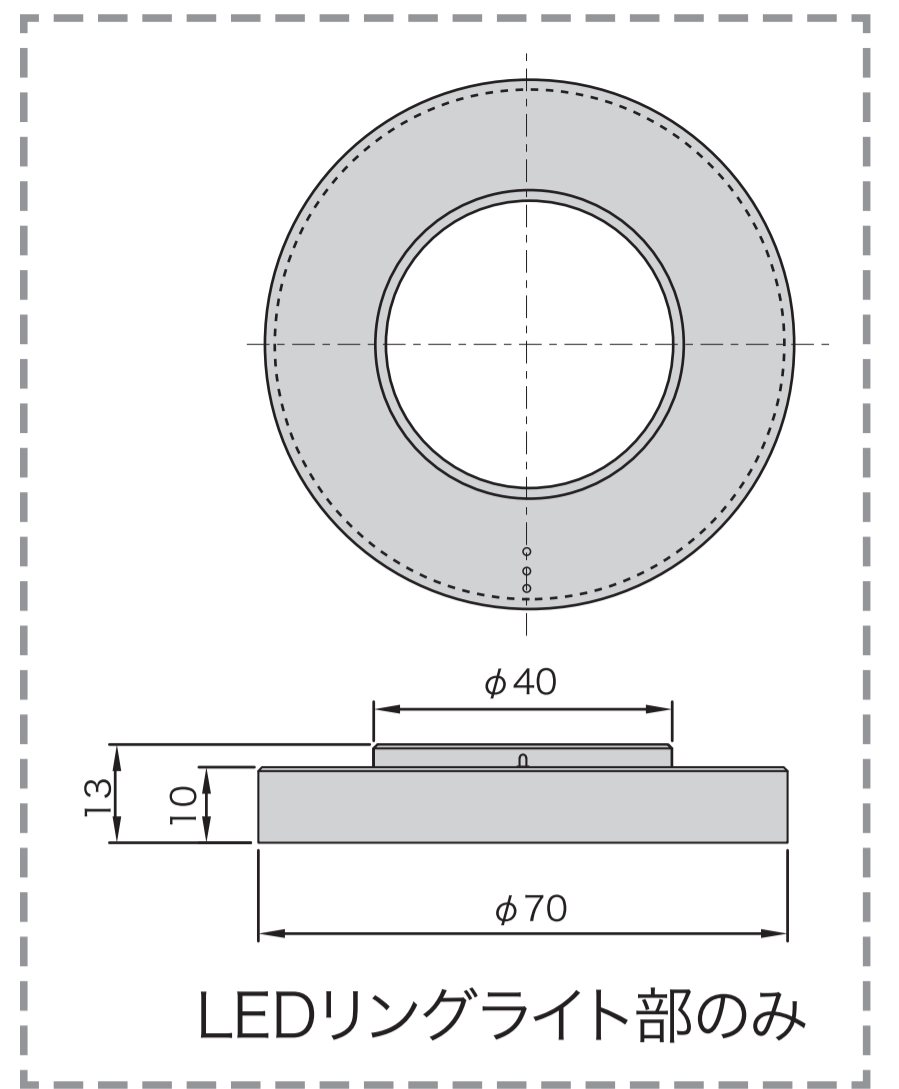

同軸落射照明COA85図面

照明部