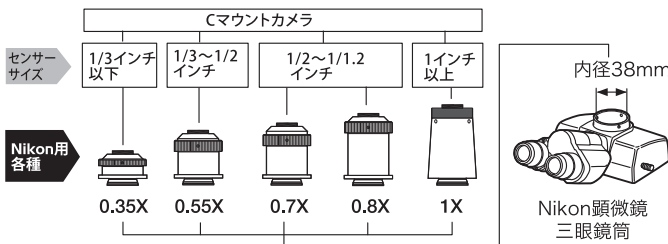

Cマウントアダプタ

顕微鏡用Cマウントアダプタ

ニコン・オリンパス・ライカ・ツァイス製顕微鏡でご使用いただける、顕微鏡用Cマウントアダプタです。

Cマウント規格のCCDカメラやUSBカメラなど、顕微鏡用カメラを各メーカーの顕微鏡に取り付けることができます。

ニコン製顕微鏡用・オリンパス製顕微鏡用は光学系の入ったCマウントアダプタをラインナップ。接続するカメラのセンサーサイズや必要な撮影範囲に応じて、適切な縮小倍率のCマウントアダプタをお選びいただけます。各社顕微鏡の三眼鏡筒部に対応しておりますが、一部適合しない機種もございます。弊社ホームページにて適合機種を参照いただき、使用可否をご判断ください。

Nikon用Cマウントアダプタ

Nikon 顕微鏡の三眼鏡筒部に取り付けるCマウントアダプタです。接続する顕微鏡用カメラのセンサーサイズに合わせてお選びいただける、5種類の製品をご用意しています。

OLYMPUS用Cマウントアダプタ

Olympus顕微鏡の三眼鏡筒部に取り付けるCマウントアダプタです。焦点調節機構を備えているため、接眼レンズでの観察とカメラ撮影の同焦点調節が可能です。接続する顕微鏡用カメラのセンサーサイズに合わせてお選びいただける、5種類の製品をご用意しています。

ダイレクトCマウントアダプタ(主にNikon用)

主にNikon顕微鏡のTV直筒Y-TVに取り付ける、光学系無しのダイレクトCマウントアダプタです。

Leica用Cマウントアダプタ

Leica顕微鏡の三眼鏡筒部に取り付ける、光学系無しのダイレクトCマウントアダプタです。

ZEISS用Cマウントアダプタ

Zeiss顕微鏡の三眼鏡筒部に取り付ける、光学系無しのダイレクトCマウントアダプタです。

WRAYMER® 株式会社レイマー