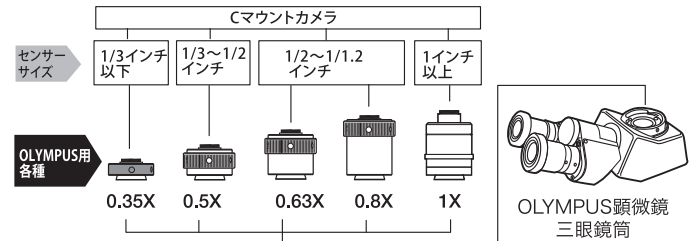

Nikon用Cマウントアダプタ

Nikon 顕微鏡の三眼鏡筒部に取り付けるCマウントアダプタです。接続する顕微鏡用カメラのセンサーサイズに合わせてお選びいただける、5種類の製品をご用意しています。

OLYMPUS用Cマウントアダプタ

Olympus顕微鏡の三眼鏡筒部に取り付けるCマウントアダプタです。焦点調節機構を備えているため、接眼レンズでの観察とカメラ撮影の同焦点調節が可能です。接続する顕微鏡用カメラのセンサーサイズに合わせてお選びいただける、5種類の製品をご用意しています。

ダイレクトCマウントアダプタ(主にNikon用)

主にNikon顕微鏡のTV直筒Y-TVに取り付ける、光学系無しのダイレクトCマウントアダプタです。

Leica用Cマウントアダプタ

Leica顕微鏡の三眼鏡筒部に取り付ける、光学系無しのダイレクトCマウントアダプタです。

ZEISS用Cマウントアダプタ

Zeiss顕微鏡の三眼鏡筒部に取り付ける、光学系無しのダイレクトCマウントアダプタです。

WRAYMER® 株式会社レイマー