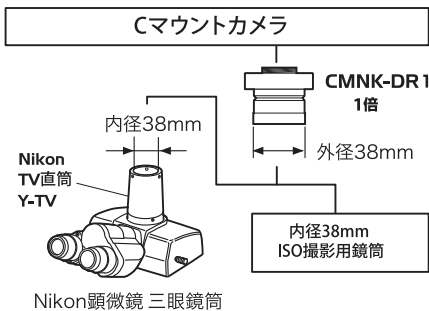

Nikon用Cマウントアダプタ

Nikon 顕微鏡の三眼鏡筒部に取り付けるCマウントアダプタです。接続する顕微鏡用カメラのセンサーサイズに合わせてお選びいただける、5種類の製品をご用意しています。

OLYMPUS用Cマウントアダプタ

Olympus顕微鏡の三眼鏡筒部に取り付けるCマウントアダプタです。焦点調節機構を備えているため、接眼レンズでの観察とカメラ撮影の同焦点調節が可能です。接続する顕微鏡用カメラのセンサーサイズに合わせてお選びいただける、5種類の製品をご用意しています。

ダイレクトCマウントアダプタ(主にNikon用)

主にNikon顕微鏡のTV直筒Y-TVに取り付ける、光学系無しのダイレクトCマウントアダプタです。

Leica用Cマウントアダプタ

Leica顕微鏡の三眼鏡筒部に取り付ける、光学系無しのダイレクトCマウントアダプタです。

ZEISS用Cマウントアダプタ

Zeiss顕微鏡の三眼鏡筒部に取り付ける、光学系無しのダイレクトCマウントアダプタです。

WRAYMER® 株式会社レイマー