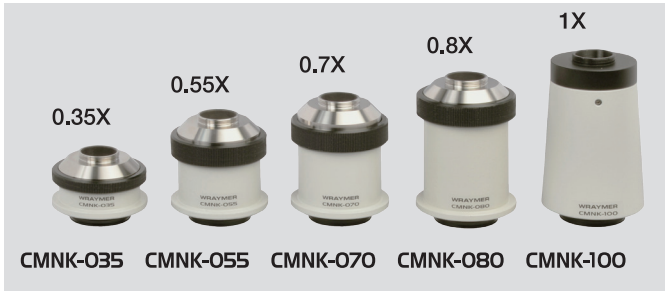

Cマウントアダプタ

顕微鏡用Cマウントアダプタ

ニコン・オリンパス・ライカ・ツァイス製顕微鏡でご使用いただける、顕微鏡用Cマウントアダプタです。

Cマウント規格のCCDカメラやUSBカメラなど、顕微鏡用カメラを各メーカーの顕微鏡に取り付けることができます。

ニコン製顕微鏡用・オリンパス製顕微鏡用は光学系の入ったCマウントアダプタをラインナップ。接続するカメラのセンサーサイズや必要な撮影範囲に応じて、適切な縮小倍率のCマウントアダプタをお選びいただけます。各社顕微鏡の三眼鏡筒部に対応しておりますが、一部適合しない機種もございます。弊社ホームページにて適合機種を参照いただき、使用可否をご判断ください。

Nikon用Cマウントアダプタ

Nikon 顕微鏡の三眼鏡筒部に取り付けるCマウントアダプタです。接続する顕微鏡用カメラのセンサーサイズに合わせてお選びいただける、5種類の製品をご用意しています。

OLYMPUS用Cマウントアダプタ

Olympus顕微鏡の三眼鏡筒部に取り付けるCマウントアダプタです。焦点調節機構を備えているため、接眼レンズでの観察とカメラ撮影の同焦点調節が可能です。接続する顕微鏡用カメラのセンサーサイズに合わせてお選びいただける、5種類の製品をご用意しています。

ダイレクトCマウントアダプタ(主にNikon用)

主にNikon顕微鏡のTV直筒Y-TVに取り付ける、光学系無しのダイレクトCマウントアダプタです。

Leica用Cマウントアダプタ

Leica顕微鏡の三眼鏡筒部に取り付ける、光学系無しのダイレクトCマウントアダプタです。

ZEISS用Cマウントアダプタ

Zeiss顕微鏡の三眼鏡筒部に取り付ける、光学系無しのダイレクトCマウントアダプタです。

WRAYMER® 株式会社レイマー