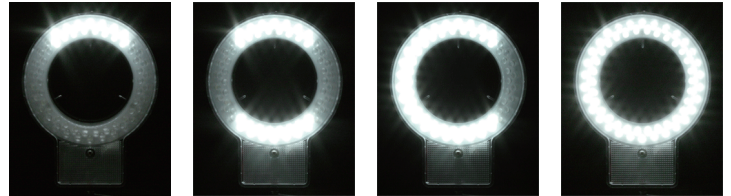

## LEDリングライト

4つの照明モードで照射方向の変更が可能。

60個の高輝度白色LED(3.2V/20mA)を有し、高輝度な冷光照明が得られます(拡散板付)。

リングライトは4分割されており、1/4エリア点灯・両側2/4エリア点灯・3/4エリア点灯・全周点灯の4つの照明モードがあり、照明の照射方向の変更が可能です。8段階光量調整機構有り(全周点灯時のみ)。

### 4つの照明モード

## SPECIFICATIONS 仕様一覧

LED 60灯高輝度白色LED 3.2V/20mA

内径/外径 60mm/102mm

対応鏡筒外径 約42~60mm

推奨作業距離 50~150mm

最大光量 16000 Lux (作業距離100mm時)

照明モード 1/4エリア点灯・両側2/4エリア点灯・3/4エリア点灯・全周点灯

光量調整 8段階(全周点灯時のみ)、拡散板付