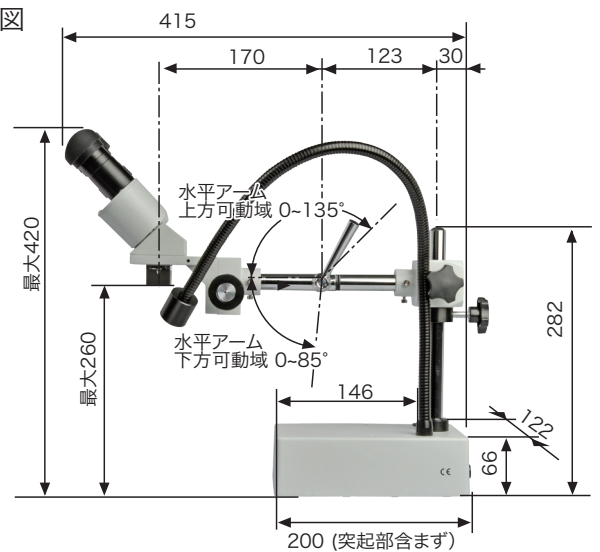

# SW-401L

作業距離が長く、顕微鏡下の作業に適した双眼実体顕微鏡です。

- ・長寿命な高輝度白色LED照明を搭載。フレキシブルアームタイプなので、作業の妨げにならない位置に調整可能です。
- ・広視野でシャープな立体像が得られます。
- ・電子産業をはじめとする工業分野の組み立て作業や製品の検品、歯科技工、彫刻・彫金等の手工芸、研究・教育分野での動植物の解剖・観察、地質学や考古学分野に適しています。
- ・作業距離(対物レンズ～検体間距離)は165mm。作業スペースが十分確保できるので、歯科技工用ハンドピース、はんだごて、ナイフ、ピンセットなどの工具を用いた作業も楽に行えます。

## FEATURES 特長

照明用のLEDライトはフレキシブルアーム構造になっています。照明を自由な方向・位置に設定できるので、試料に適した照明方向や作業の妨げにならない位置に調整することができます。電源はAC100V~240Vに対応(ワールドワイド電源仕様)。

寸法図

## SPECIFICATIONS 仕様

総合倍率	10倍
鏡筒型式	双眼(眼幅調整範囲55-75mm, 視度補正機能±5dp)
焦点調整	鏡体上下動式
対物レンズ	倍率 実視野 (mm) 作業距離 (W.D)( mm) 1x 約20 165
接眼レンズ	WF10x / 20mm (広視野)
照明	高輝度白色LED照明 1W
電源	100V~240V、50/60Hz(ワールドワイド電源仕様)
寸法	ベース:幅122mm、奥行き200mm、高さ66mm 底面~ピラー高: 282mm フレキシブルアーム長さ(アーム基部~ライト先端): 620mm
最大ワーク高さ	約95mm(鏡筒を最も上方に位置付けたときに、約95mmの厚さのワークを観察することが出来ます)
重量	約5.6 Kg
付属品	アイシールド、ビニール製ダストカバー、焦点ハンドル調整工具