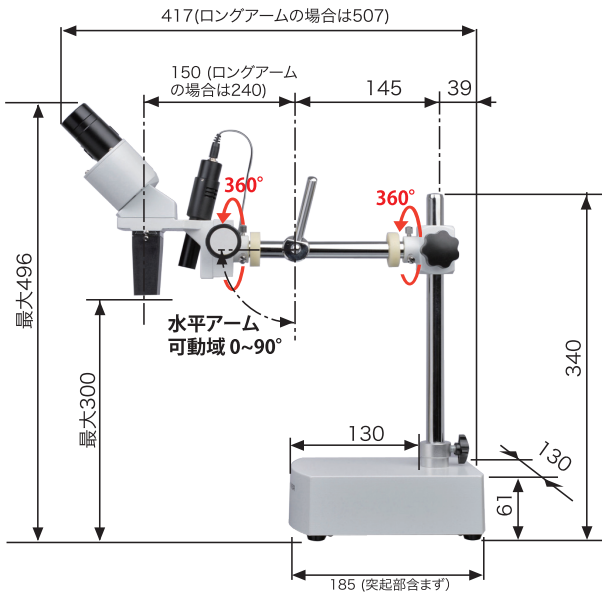

TW-531

LED照明搭載

230mmの作業距離を持つ双眼実体顕微鏡

- ・とても長い作業距離を持つ双眼実体顕微鏡です。作業距離(対物レンズ～検体間距離)はなんと230mm。
- ・作業スペースが十分確保できるので、歯科技工用ハンドピース、はんだこて、ナイフ、ピンセットなどの工具を用いた作業も楽に行えます。
- ・広視野でシャープな立体像が得られます。電子産業をはじめとする工業分野の組み立て作業や製品の検品、歯科技工、彫刻・彫金等の手工芸、研究・教育分野での動植物の解剖・観察、地質学や考古学分野に適しています。
- ・水平アームは中折れ角 0~90°の間で自由に角度を調整できます。又、水平アームに対する鏡筒の取り付け角度や水平アーム自体の取り付け角度を任意に調整できますので、壁面や斜面などの観察も可能です。
- ・水平アームがより長いロングアームタイプもご用意しております。より広いワークスペースが得られます。
- ・長寿命でより明るい高輝度白色LED照明搭載。

寸法図

SPECIFICATIONS 仕様一覧

総合倍率	10倍
鏡筒型式	双眼(眼幅調整範囲55-75mm, 視度補正機能±5dp)
焦点調整	鏡体上下動式、焦点ハンドル、ピラー固定ネジ
対物レンズ	倍率 実視野 (mm) 作業距離(W.D) _(mm) 1x 約20 230
接眼レンズ	WF10x / 20mm (広視野)
照明	落射照明 3W LED照明
電源	入力:AC110~120V、50/60Hz

寸法	ベース:幅130mm、奥行き185mm、高さ61mm、底面-ピラー高:340mm
最大ワーク高さ	約70mm(鏡筒を最も上方に位置付けたときに、約70mmの厚さのワークを観察することができます)
重量	5.3kg (ロングアームタイプ 6.6kg)
付属品	アイ・シールド、ビニール製ダストカバー、焦点ハンドル調整工具、2Aヒューズ(スペア)、電源コード

WRAYMER® 株式会社レイマー

〒541-0052 大阪市中央区安土町1-8-15 野村不動産大阪ビル6F
 TEL 06-6155-8230 FAX 06-6155-8450 E-mail arch@wraymer.com
 レイマー顕微鏡オンラインショップ: wraymer.com