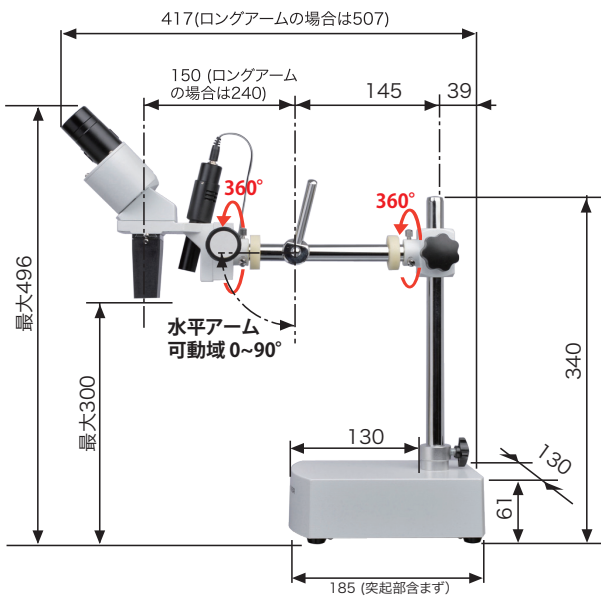

230mmの作業距離を持つ双眼実体顕微鏡

- ・とても長い作業距離を持つ双眼実体顕微鏡です。作業距離(対物レンズ～検体間距離)はなんと230mm。
- ・長寿命でより明るい高輝度白色LED照明搭載。
- ・水平アームは中折れ角0～90°の間で自由に角度を調整できます。又、水平アームに対する鏡筒の取り付け角度や水平アーム自体の取り付け角度も任意に調整できますので、壁面や斜面などの観察も可能です。
- ・広視野でシャープな立体像が得られます。電子産業をはじめとする工業分野の組み立て作業や製品の検品、歯科技工、彫刻・彫金等の手工芸、研究・教育分野での動植物の解剖・観察、地質学や考古学分野に適しています。
- ・作業スペースが十分確保できるので、歯科技工用ハンドピース、はんだこて、ナイフ、ピンセットなどの工具を用いた作業も楽に行えます。
- ・水平アームがより長いロングアームタイプもご用意しております。より広いワークスペースが得られます。

寸法図

SPECIFICATIONS 仕様一覧

総合倍率	10倍
鏡筒型式	双眼(眼幅調整範囲55-75mm, 視度補正機能±5dp)
焦点調整	鏡体上下動式、焦点ハンドル、ピラー固定ネジ
対物レンズ	倍率 実視野 (mm) 作業距離(W.D)(mm) 1x 約20 230
接眼レンズ	WF10x / 20mm (広視野)
照明	落射照明 3W LED照明
電源	入力:AC110~120V、50/60Hz

寸法	ベース:幅130mm、奥行き185mm、高さ61mm、底面-ピラー高:340mm
最大ワーク高さ	約70mm(鏡筒を最も上方に位置付けたときに、約70mmの厚さのワークを観察することができます)
重量	5.3kg (ロングアームタイプ 6.6kg)
付属品	アイ・シールド、ビニール製ダストカバー、焦点ハンドル調整工具、2Aヒューズ(スペア)、電源コード

WRAYMER® 株式会社レイマー

〒541-0052 大阪市中央区安土町1-8-15 野村不動産大阪ビル6F
 TEL 06-6155-8230 FAX 06-6155-8450 E-mail arch@wraymer.com
 レイマー顕微鏡オンラインショップ: <https://www.wraymer.com>