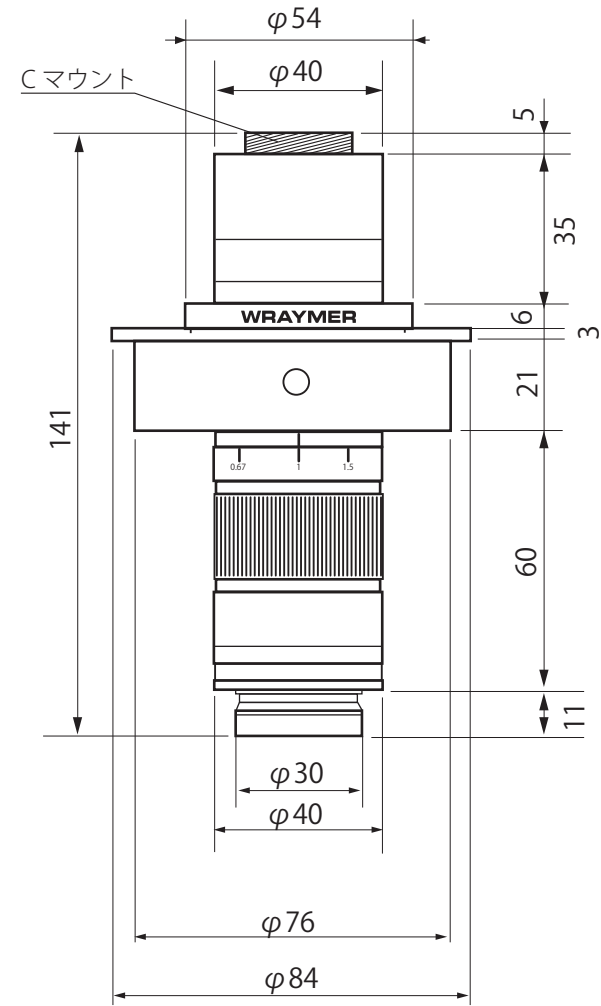

顕微鏡本体寸法図

顕微鏡本体(鏡筒ホルダー付き)寸法図

鏡筒ホルダー寸法図