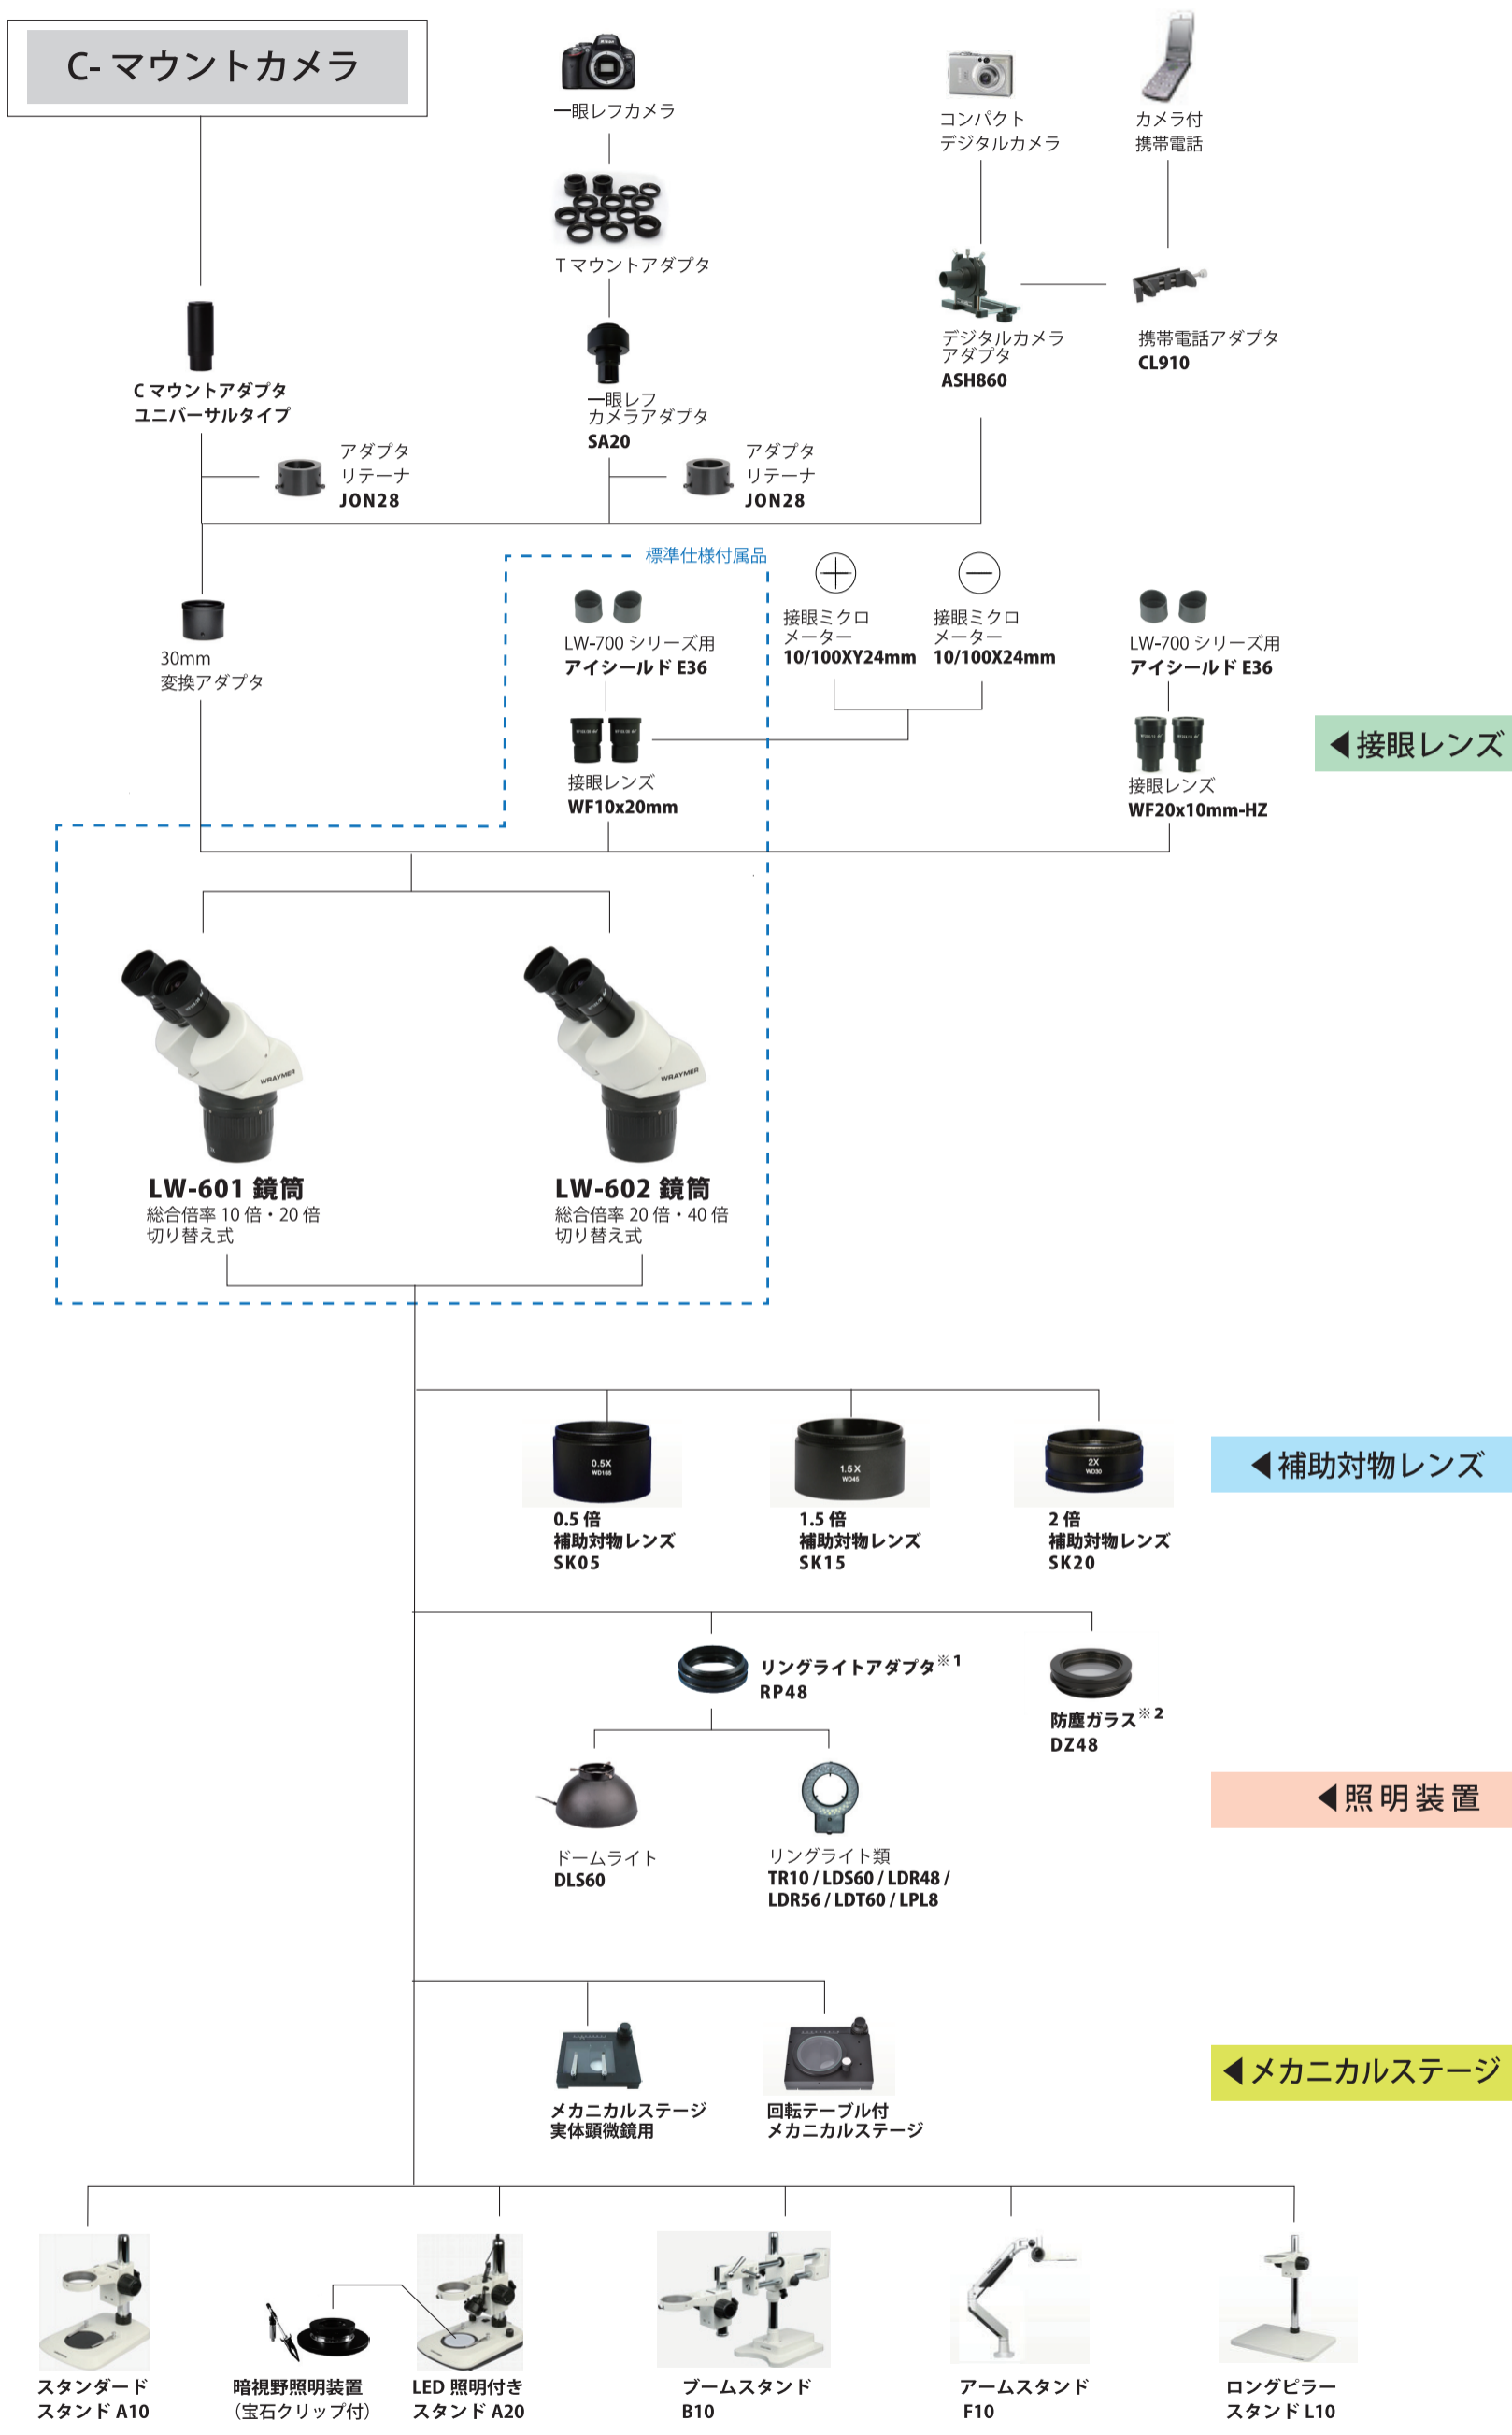

WRAYMER ズーム型実体顕微鏡 LW-601/602 システムチャート

カメラ ▶

アダプタ ▶

鏡筒 ▶

スタンド ▶

※1 リングライト類、ドームライトおよびCLS80のリングライトガイドの取り付けには、リングライトアダプタ RP48が必要です。但し、SK20をご使用の場合は必要ありません。

※2 LW-601/602各鏡筒、補助対物レンズSK05,SK1の下部に取り付け可能です。但し、補助対物レンズSK20に取り付けることは出来ません。