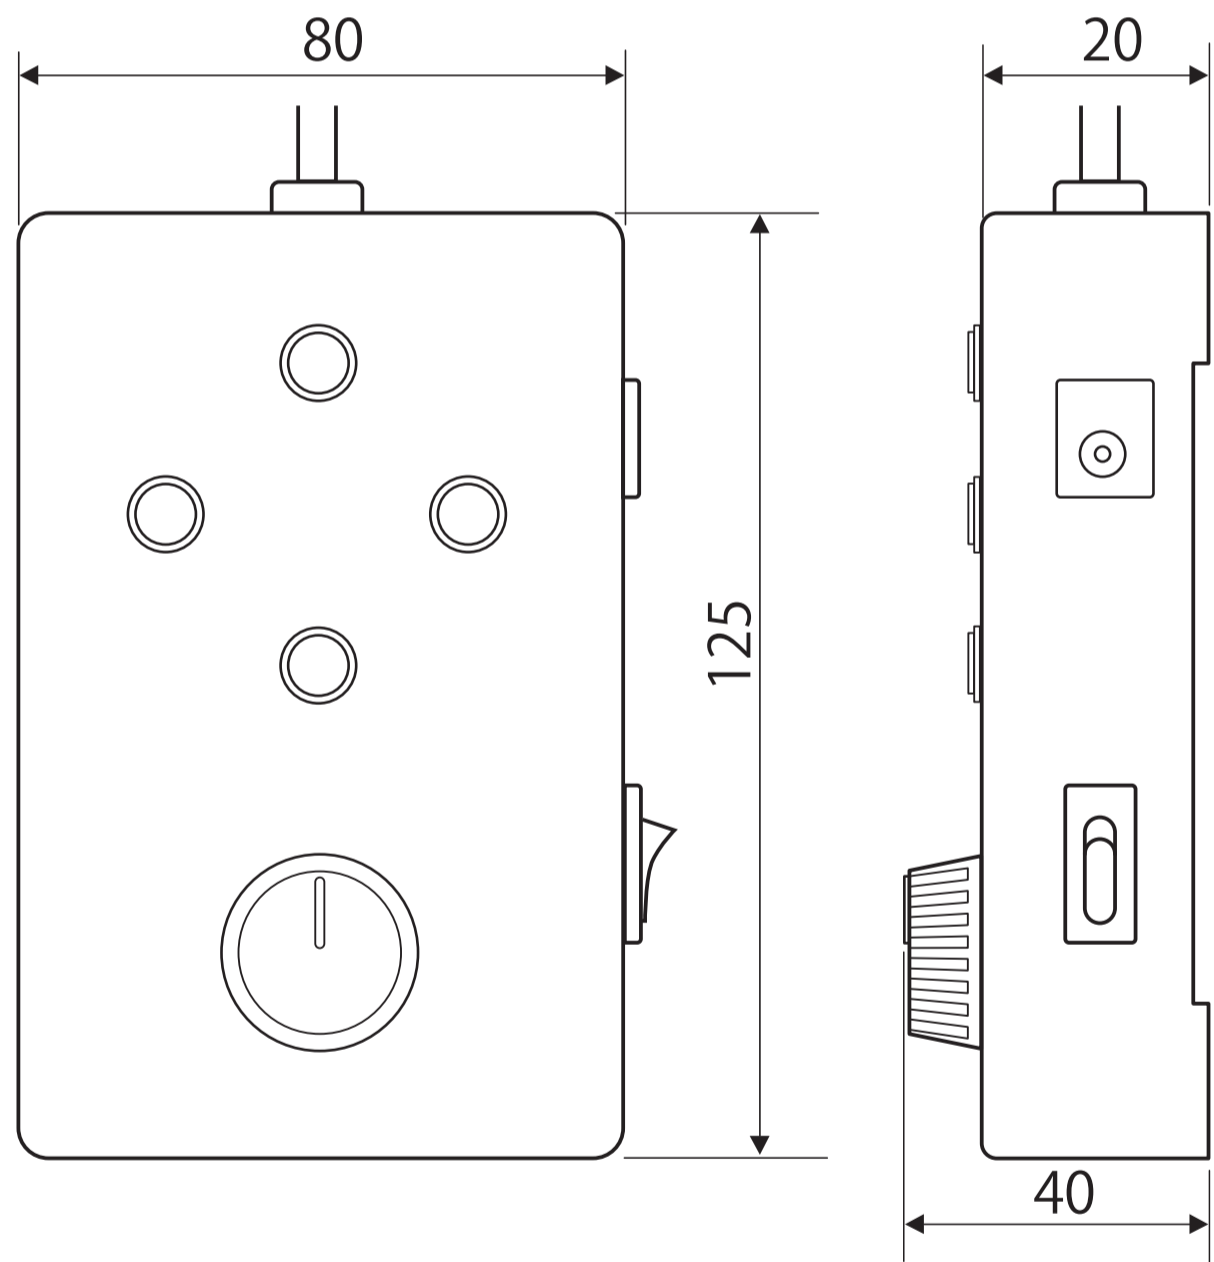

# LSEG44 リングライト図面

リングライト

ACアダプタ

コントロールユニット