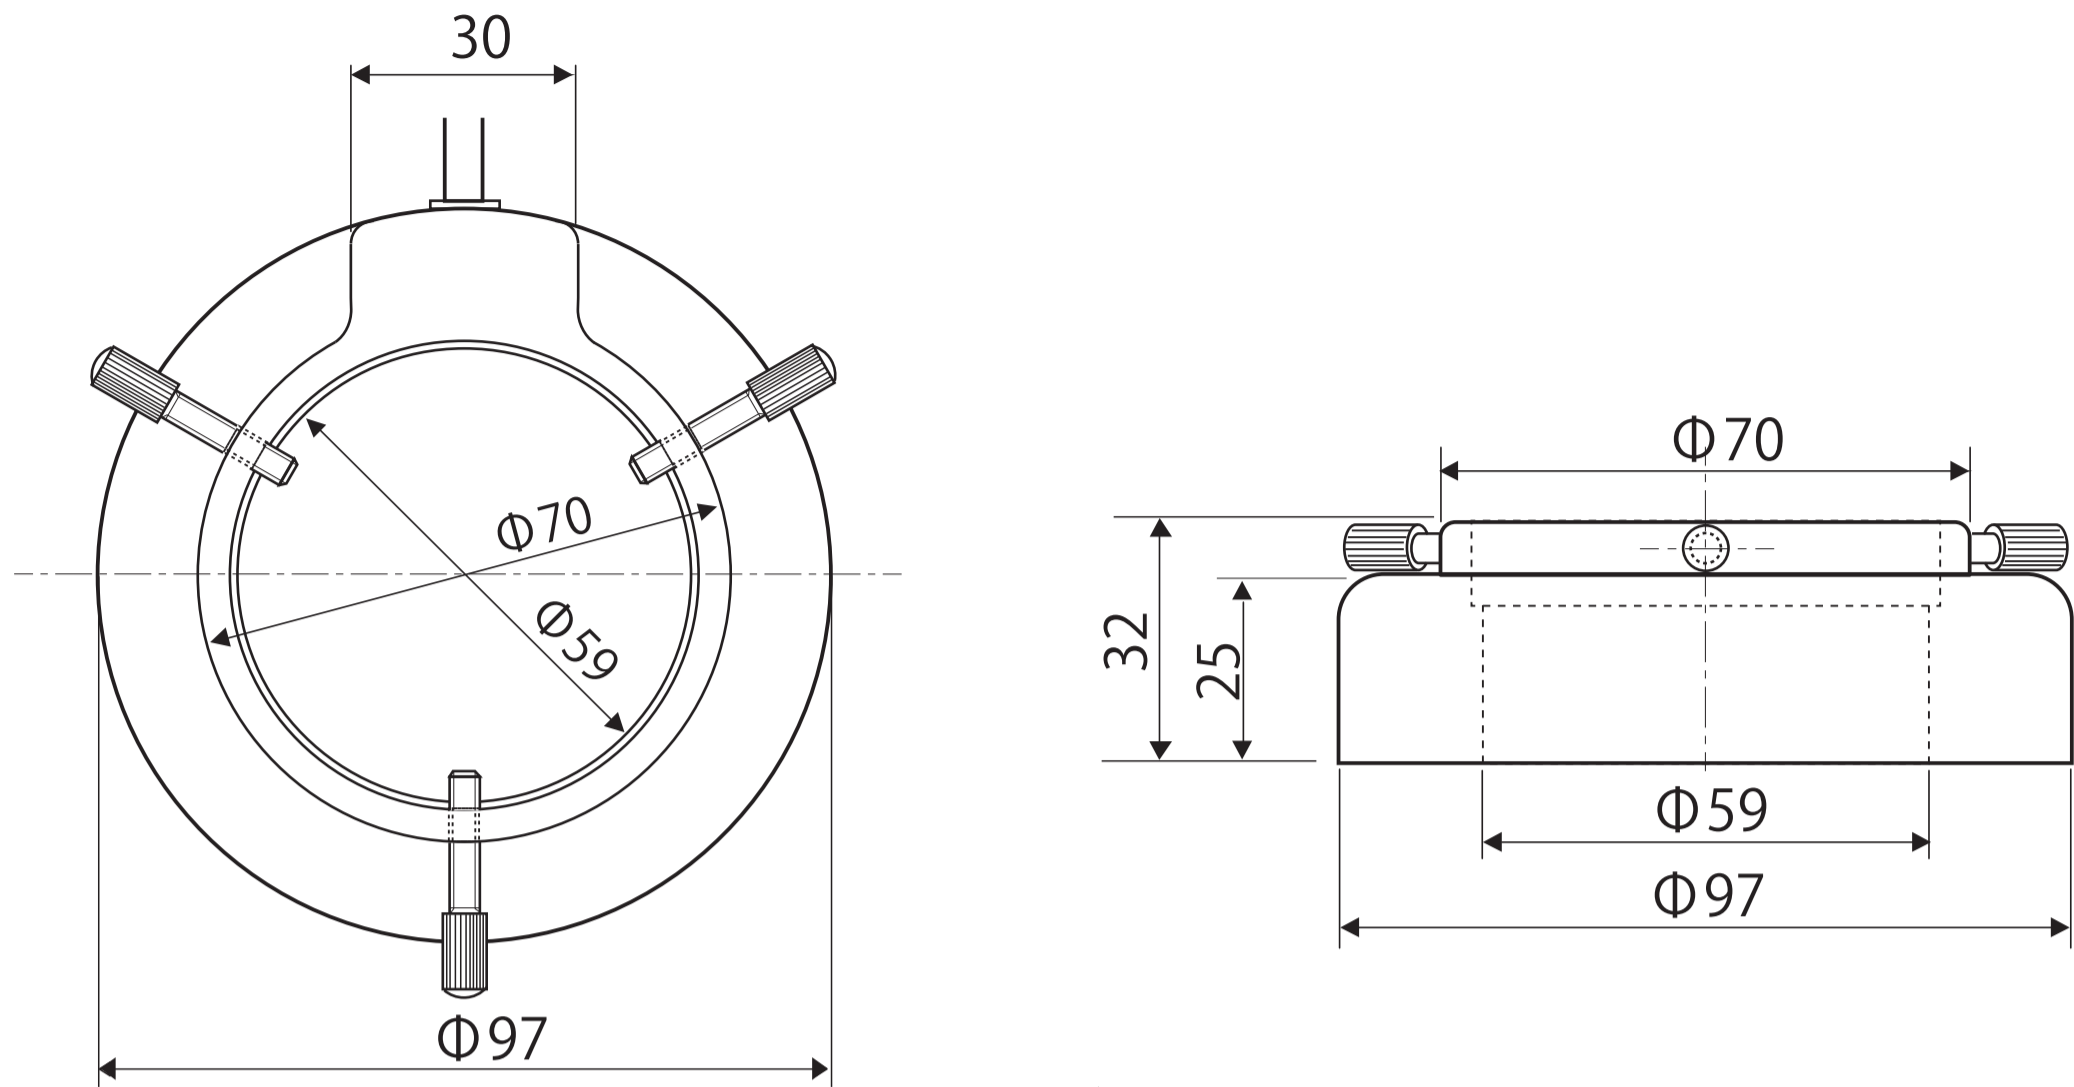

# LSEG44 リングライト図面

リングライト

ACアダプタ

コントロールユニット