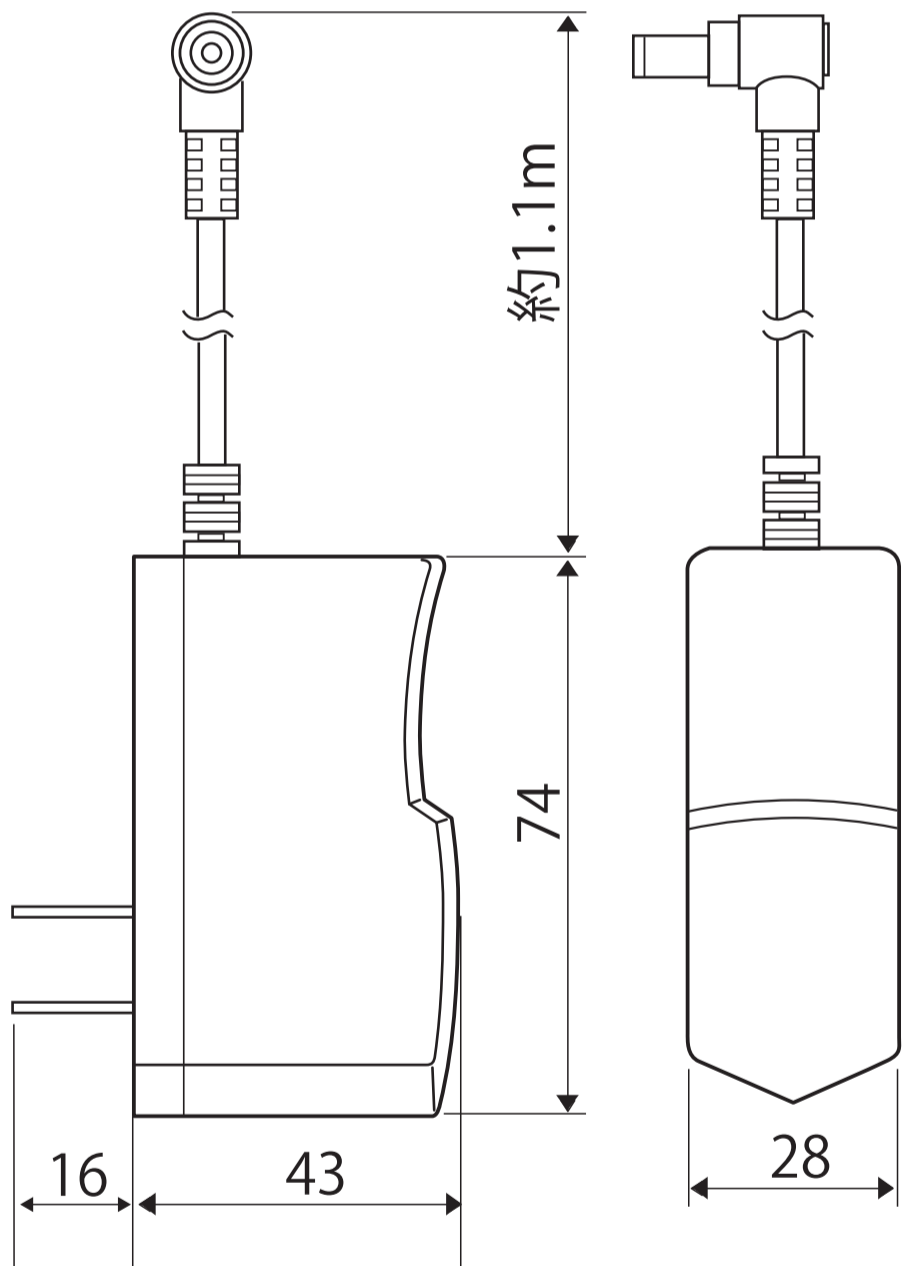

# LSEG44 リングライト図面

リングライト

ACアダプタ

コントロールユニット